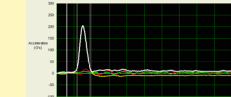

バックレングス

JR FREE : 45 cm

S サイズ : 46 cm

M サイズ : 56 cm

L サイズ : 59 cm

XL サイズ : 61 cm

SIZE CHART (cm)

ADULT ユニセックス大人サイズ			
	身長	胸囲	ウエスト
S	159-168	82-91	63-77
M	167-173	89-95	75-81
L	172-178	93-99	79-85
XL	177-183	97-103	83-89
KIDS/JUNIOR 子供サイズ			
JM-JL	139-155	70-78	54-66