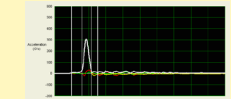

50J=200kN として、

前面では: 23℃で 21.2kN に すなわち  $21.2 \div 200 \text{ kN} = 10.6\%$   
38℃で 18.8kN に すなわち  $18.8 \div 200 \text{ kN} = 9.4\%$   
約 90.6% の衝撃を緩和したといえる。

② 38℃ 330.26G, 88cm-drop 換算値 18.8kN

背面では: 23℃で 17.5kN に すなわち  $17.5 \div 200 \text{ kN} = 8.75\%$   
38℃で 11.6kN に すなわち  $11.6 \div 200 \text{ kN} = 5.8\%$   
約 94.2% の衝撃を緩和したといえる。

また、パッドの温度が体温にあわせて上昇することにより、前面で 11%、背面で 34% 衝撃吸収値がアップすることが分かった。

背面

③ 23℃ 203.8G, 88cm-drop 換算値 17.5kN

自社基準では、前面で  
最大値が 20kN まで 平均値 12kN 以下が A クラス合格、  
最大値が 45kN まで 平均値 30kN 以下で B クラス合格。

背面で  
最大値が 12kN まで 平均値 9kN 以下が A クラス合格、  
最大値が 24kN まで 平均値 18kN 以下で B クラス合格。